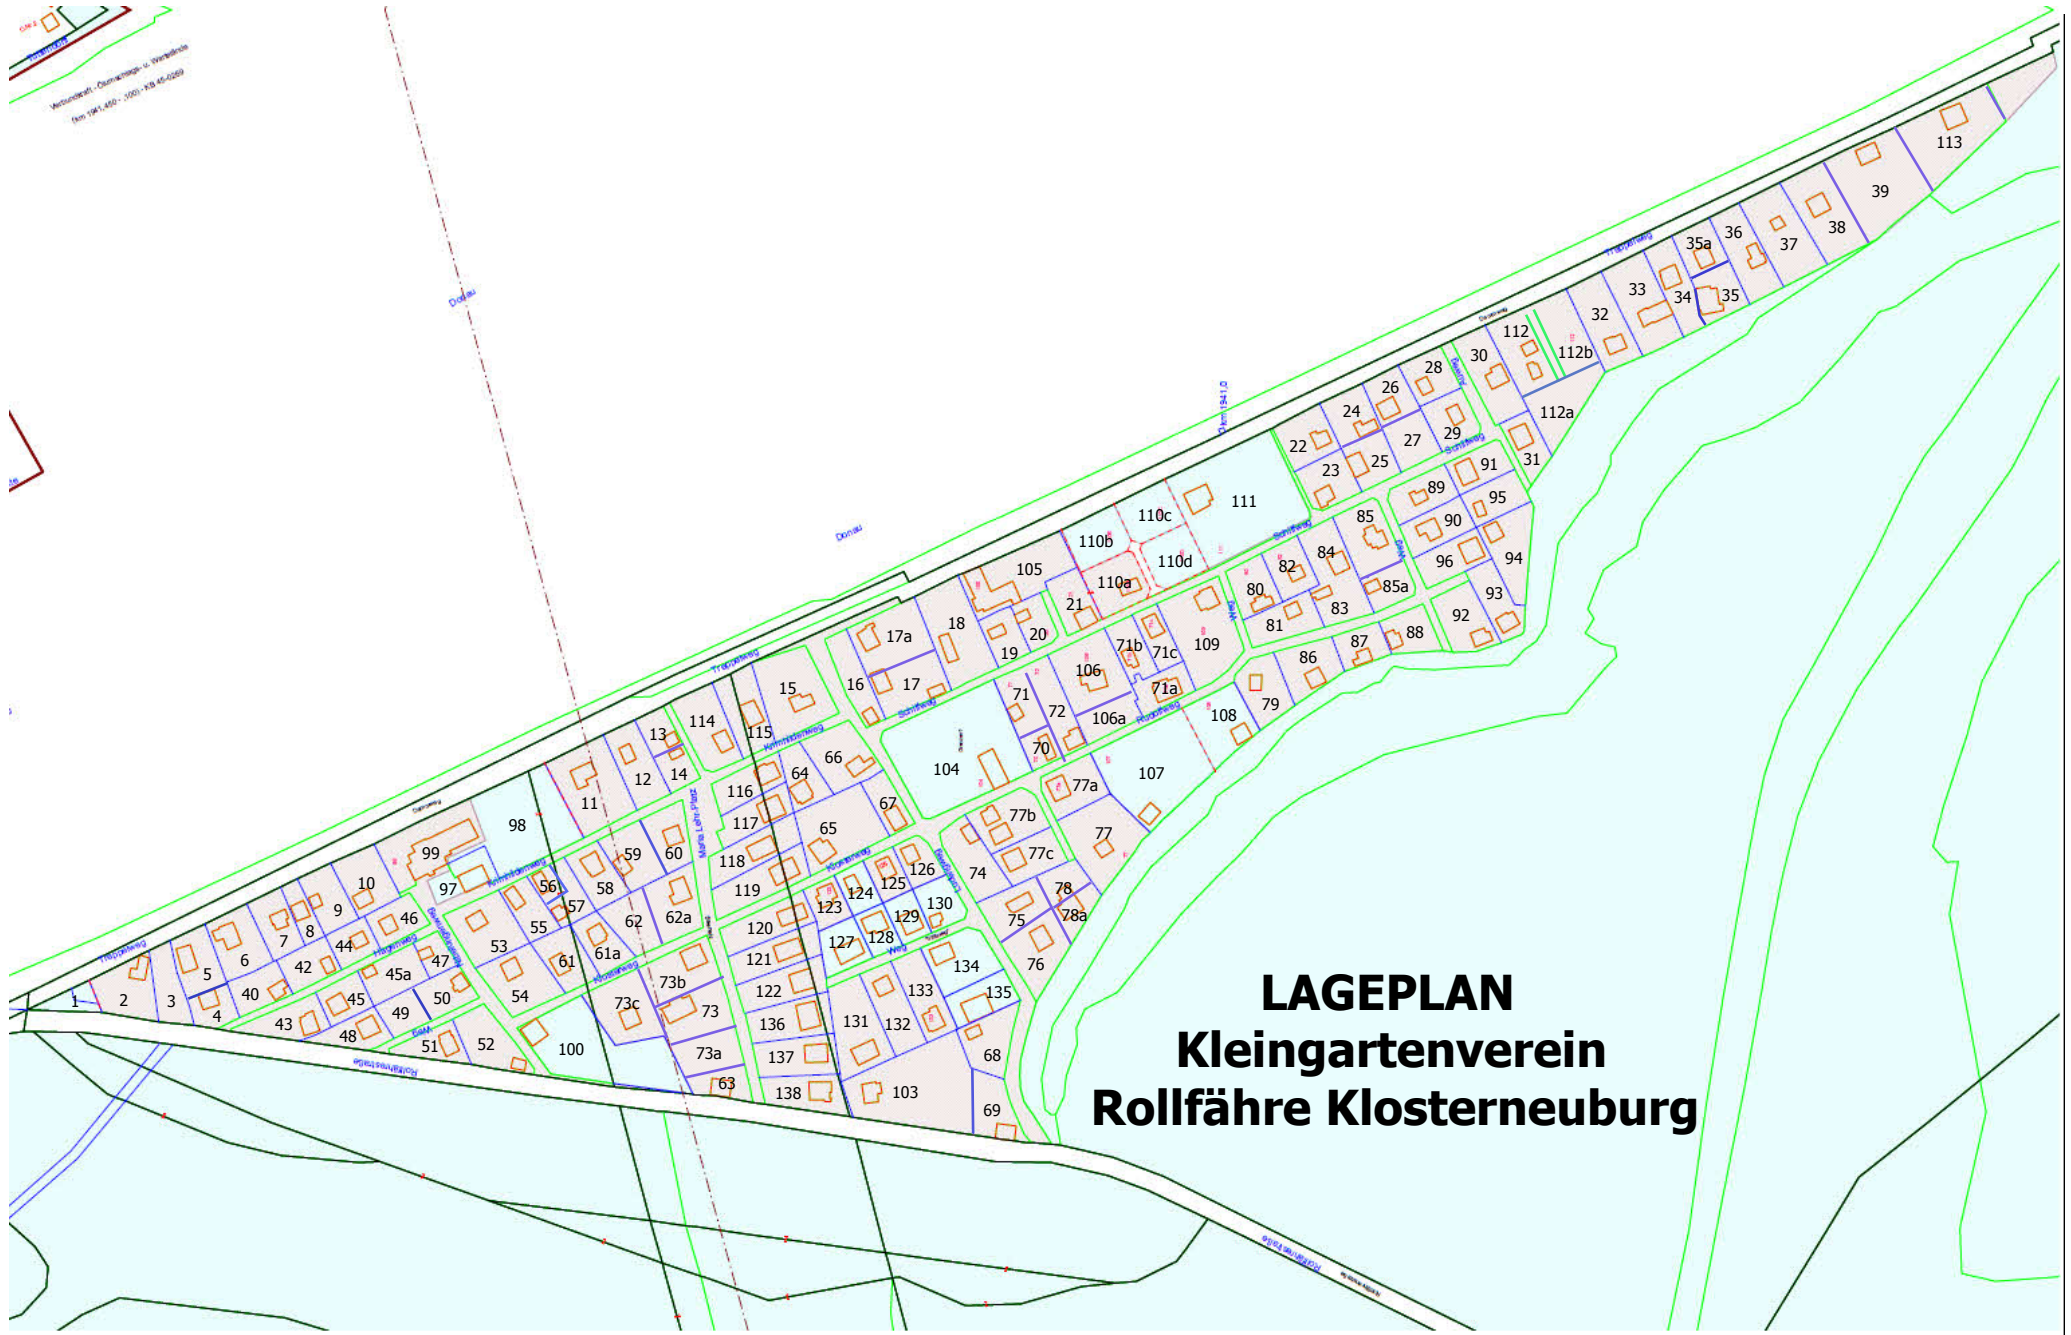

GW 2
Verzeichnis Örtlichkeiten u. Grundstücke
Blatt 194.450 - 1001 - 1/8 A5-0289

LAGEPLAN Kleingartenverein Rollfähre Klosterneuburg